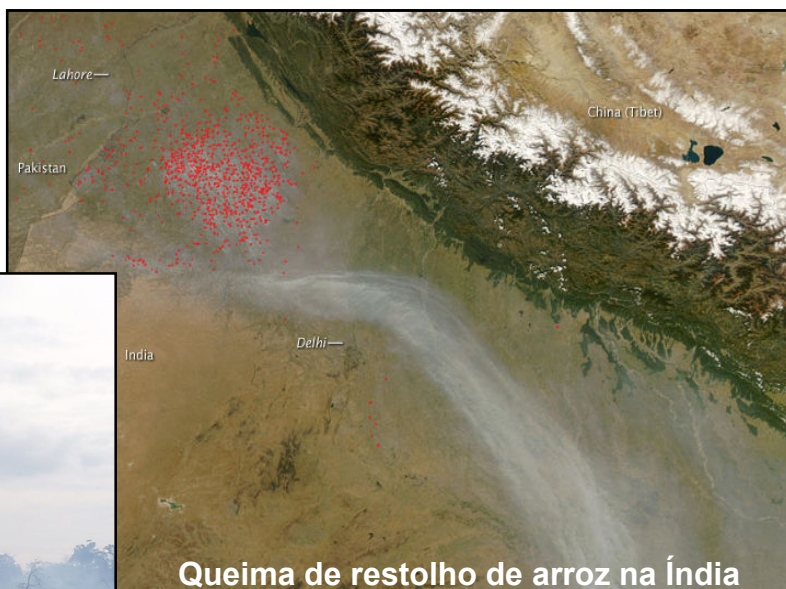

Seminários CEF/CEABN

Queima de restolho de arroz na Índia

Desflorestação na Amazónia

3 Junho 2009

12:00h – 13:00h

Auditório do
Departamento de
Engenharia Florestal do
Inst. Sup. Agronomia

**O uso do fogo associado aos sistemas agrícolas e à
desflorestação: alteração do regime natural do fogo
e impactes nos ecossistemas**

Yannick Le Page

**Instituto Superior de Agronomia
Departamento de Engenharia Florestal**

: Centro de Estudos Florestais
: Centro de Ecologia Aplicada
Prof. Baeta Neves

Instituto Superior de Agronomia