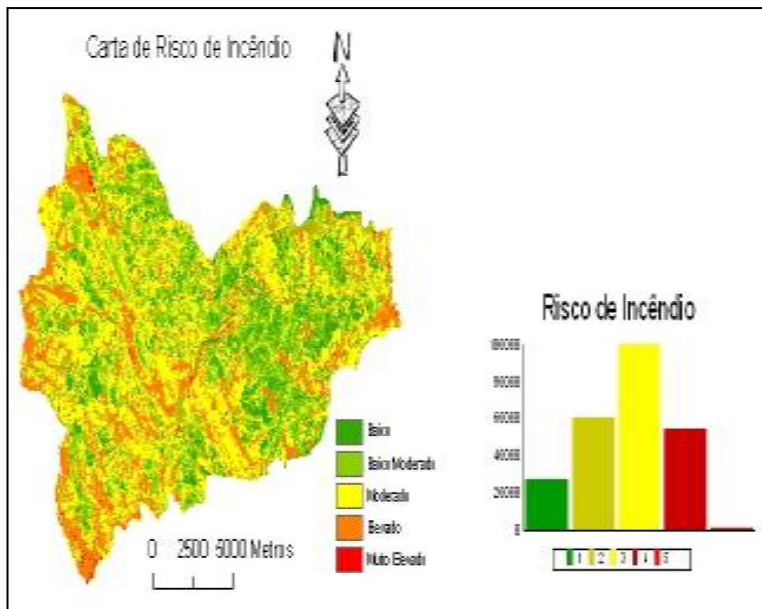

Seminários CEF/CEABN

23 de Janeiro 2007

QUARTA-FEIRA

12h30m – 13h30m

Auditório
Departamento
Engenharia Florestal
Instituto Superior de
Agronomia

<http://www.cm-penacova.pt/gtf/documentos>

"Caracterização, modelação espacial e mapeamento do risco de ignição em Portugal Continental

Filipe Catry

Centro de Ecologia Aplicada "Baeta Neves"

Instituto Superior de Agronomia

Centro de Estudos Florestais

: Centro de Estudos Florestais

: Centro de Ecologia Aplicada
"Prof. Baeta Neves"

Instituto Superior de Agronomia