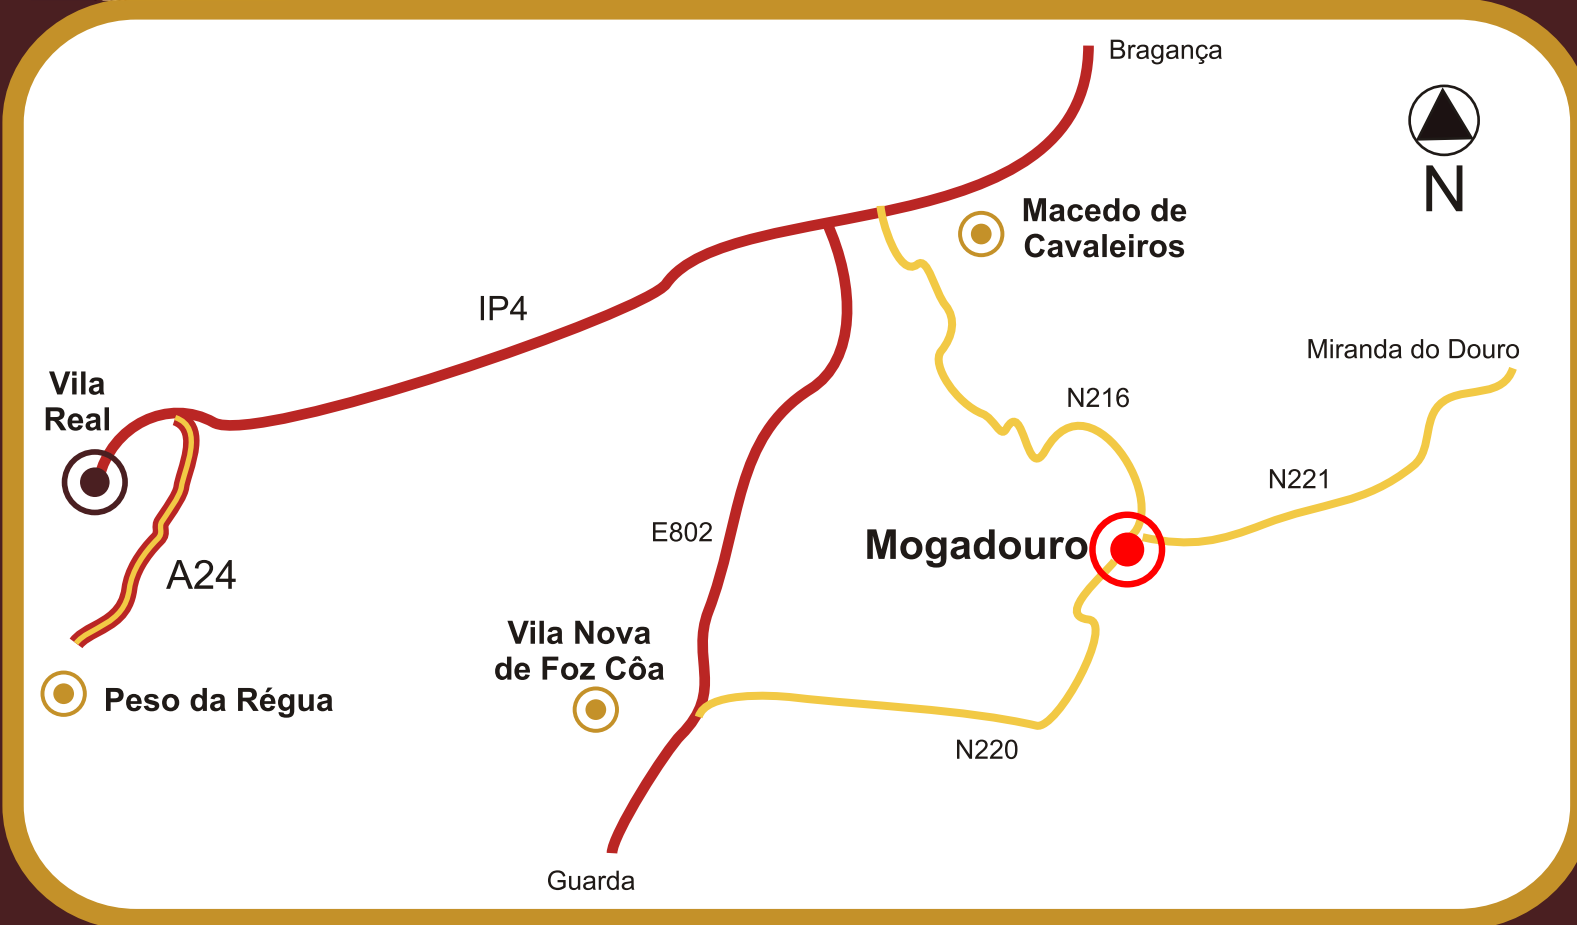

# como chegar

14:00 horas  
03.Julho.2008  
Mogadouro  
Anfiteatro da Casa da  
Cultura de Mogadouro

parceiros